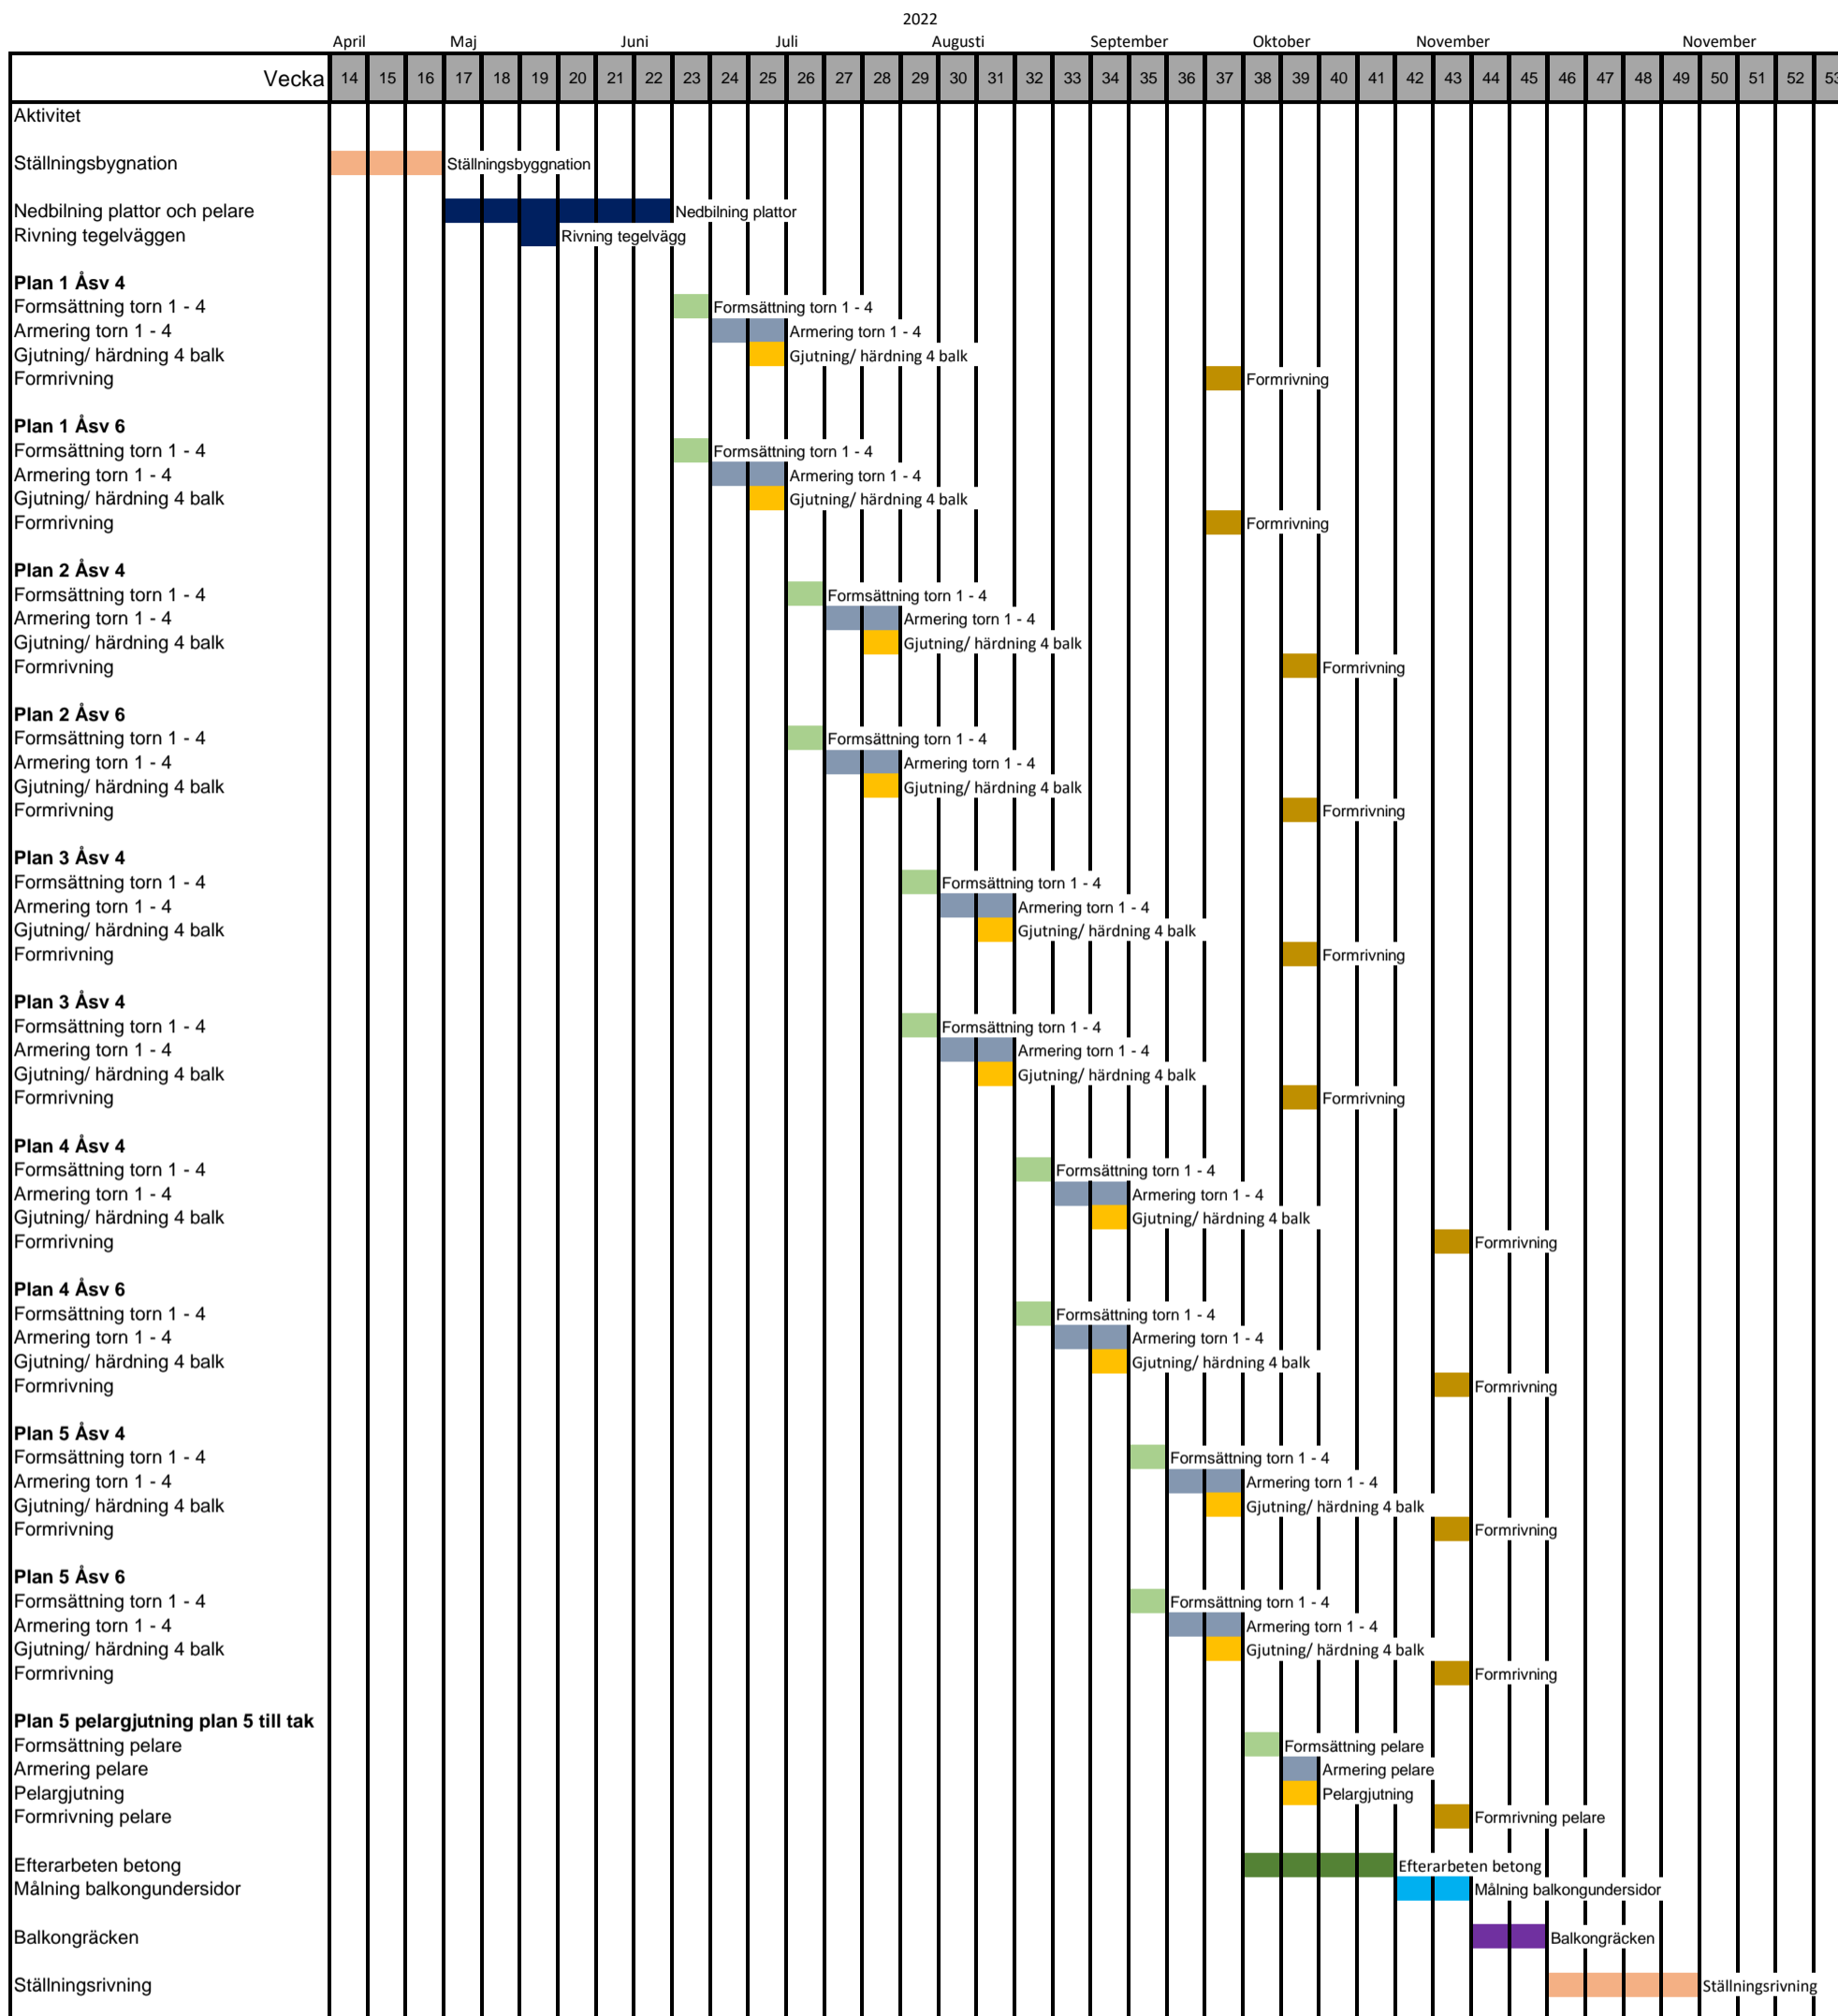

Prel. Produktionstidplan Brf. Husberget Åsvägen 4 & 6

Prel. Produktionstidplan Brf. Husberget Åsvägen 4 & 6 dat. 2021-12-21 REV.	Sign SP	0 dat. 2021-12-21 REV.	Sign SP
--	------------	------------------------------	------------